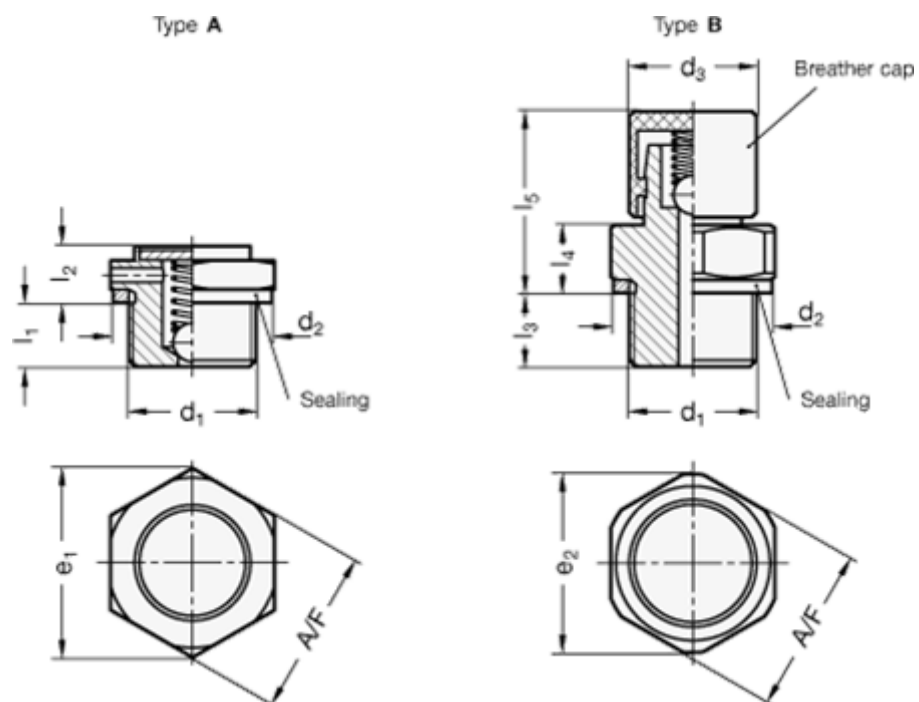

Varenummer: 20883M121520AMS
 Beskrivelse: E+G Udluftningsfilter - M12x1.5

Mål

	= -	l2	= 6
	= -	l3	= 7.5
A/F-NV	= 17	l4	= 7
d2	= 18	l5	= 19
d3	= 13	Luft pasage l/min.	= -
e	= 18.5	Åbnings tryk i mbar	= Min. 20 - Max 80. mbar
Gevind d1	= M12x1.5		
l1	= 6.5		